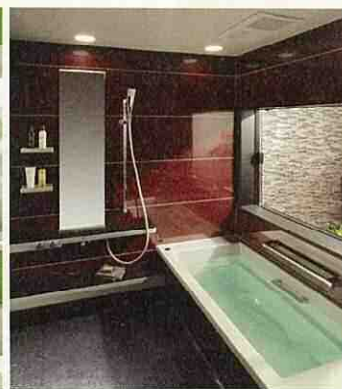

Kitchen

洗しやすい、調理しやすい、出し入れしやすい
TOTOのスイスイ!システムキッチンにチェンジ!

クラッソ
A+ハイ対面型

クラッソ
フラット対面型アイランド

Bathroom

ひんやりしない、お湯が冷めない、出入りしやすい
TOTOのホッと!システムバスにチェンジ!

サザナ Pタイプ

スプリノ Sタイプ