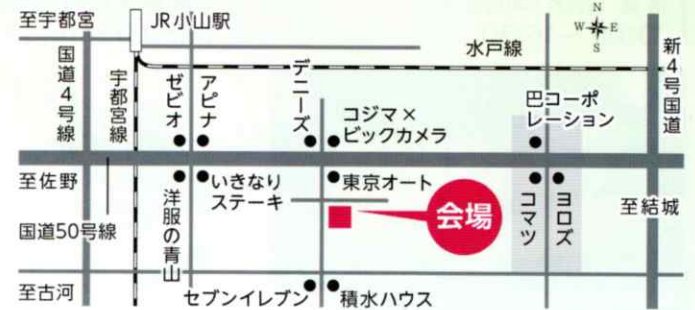

TOTOリモデルクラブ小山店会
会員店が贈る

31th

住まいの

リモデル フェア

Date

3/9^土・10^日

会場提供 TOTO小山ショールーム

時間 10:00 ~ 17:00

Map

◆TOTO小山ショールーム 駐車場完備 小山市東城南 2-22-1
Tel.0120-43-1010

いつもお世話になっている
お客様への感謝を込めて

9^日 ^土 10^日 ^日 両日

リモデルフェアの
イチオシ商材コーナー

参加無料

定員
10名様

「片づけ・収納セミナー」