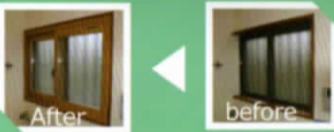

トイレ

●タンクレス便器+耐水 腰壁パネル

リフォーム総額
42万円

二重窓

●エコ内窓 プラマートU

リフォーム総額
2万5千円

トイレ

●節水便器+耐水 腰壁パネル